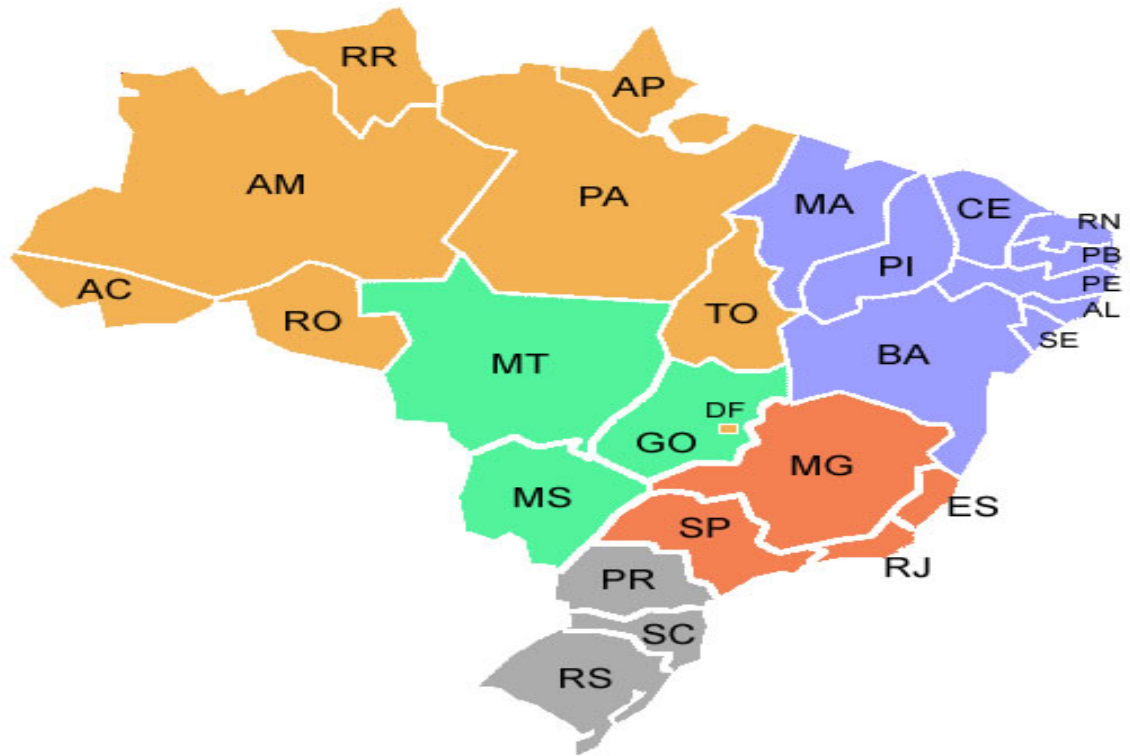

**RELAÇÃO DOS CURSOS DE TERAPIA OCUPACIONAL QUE CONSTAM  
NA BASE DE DADOS DO EMEC - 2015**

## REGIÃO CENTRO OESTE

(MT, MS, GO, DF)

## REGIÃO NORTE

(AC, AM, AP, PA, RO, RR, TO)

## REGIÃO NORDESTE

(AL, BA, CE, MA, PE, PB, PE, PI, RN, SE)